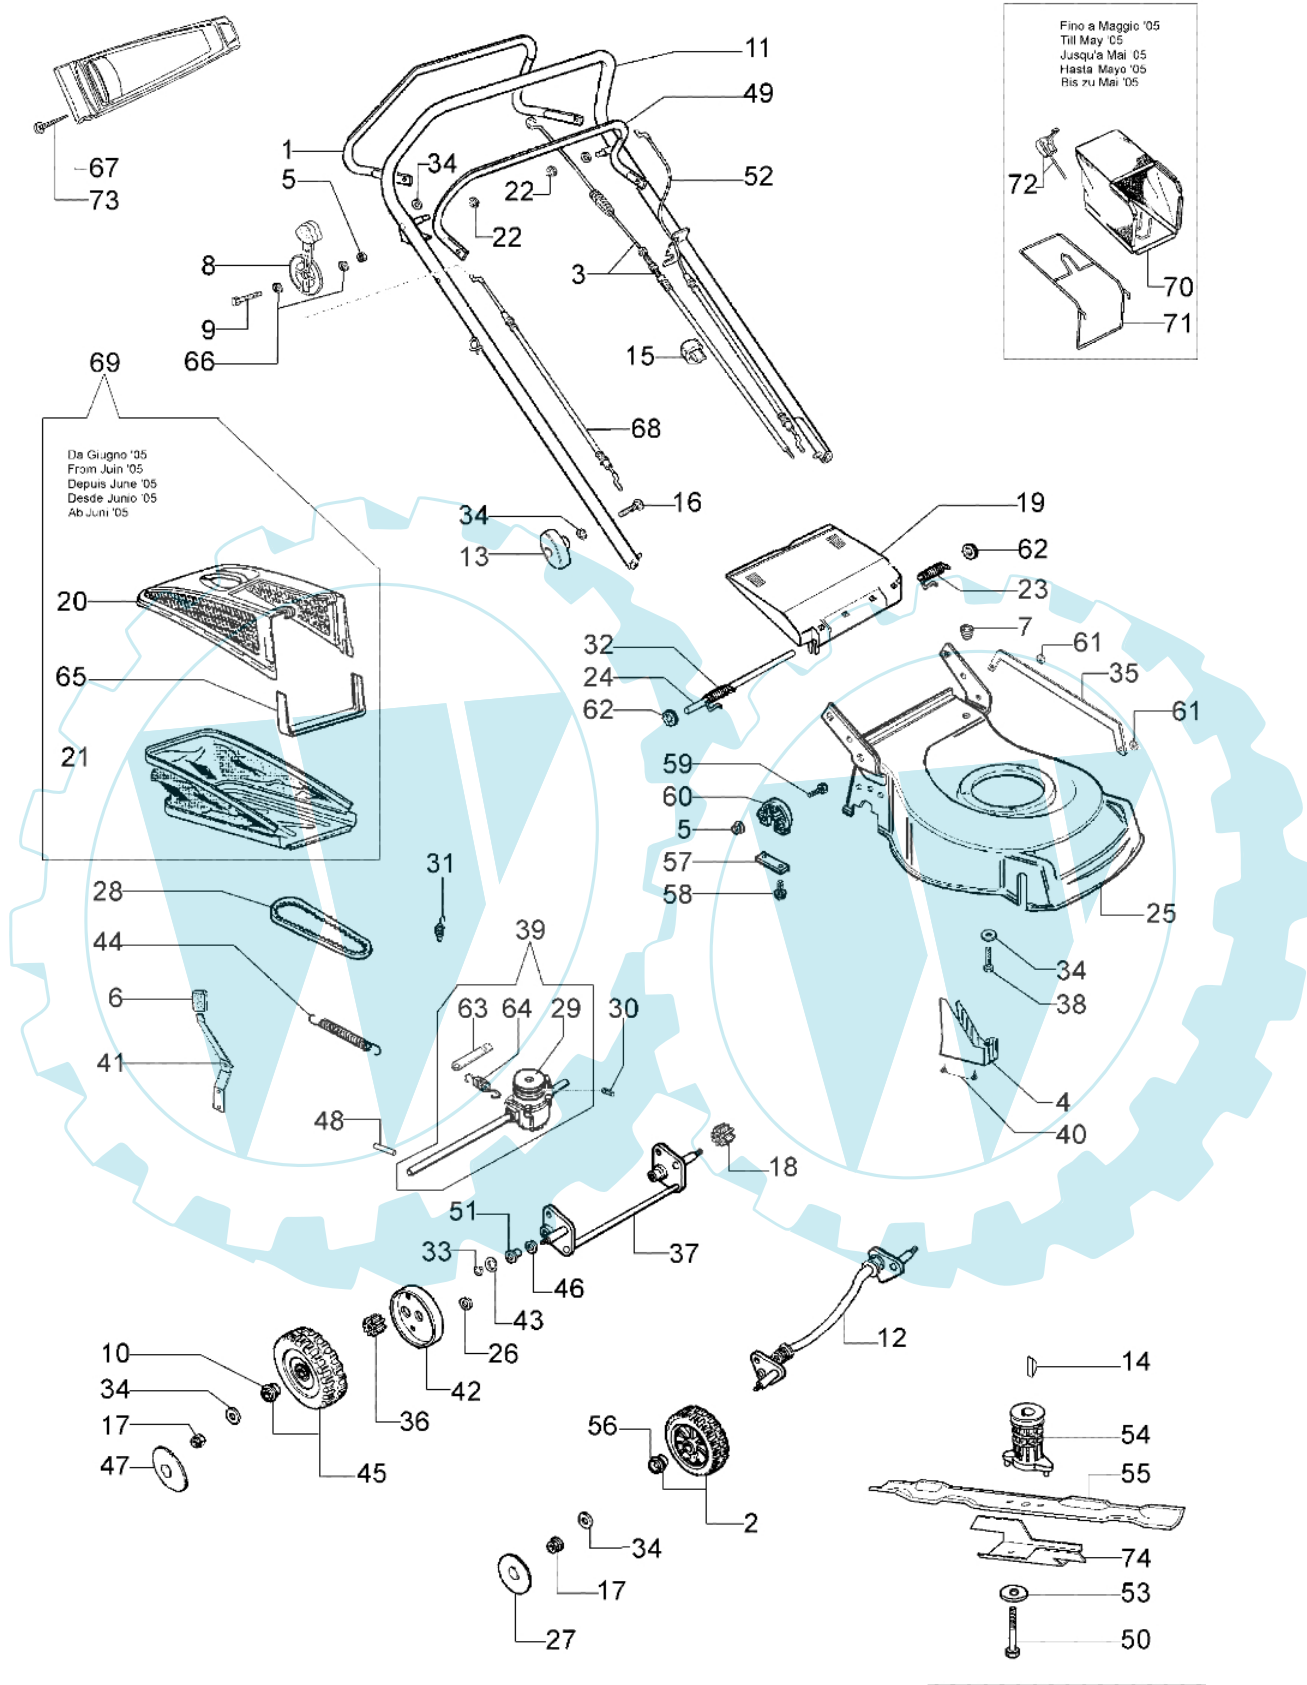

G 53 TBX - Ersatzteilzeichnung (bis mai 07)

Bild Nr.	Anz.	Teilenummer	Beschreibung	Technische Nachricht
1	1	66060105	Hebel	
2	2	66030077	Rad	BT5-035-01/07
3	1	66060058CR	Kabel	BT5-034-11/06
4	1	66070032A	Schultz	
5	1	3914006R	Mutter	
6	1	66070021	Handgriff	
7	1	66030038	Buchse	
8	1	66070131	Hebel	
9	1	3910019	Schraube	
10	4	66030057	Lager	
11	1	66060104A	Handgriff	
12	1	66070024B	Vorn achse	
13	2	4119013A	Knopf	
14	1	8202126R	Keil	
15	2	66060231	Schelle	
16	2	3910015R	Schraube	
17	4	3933032	Mutter	
18	1	66030228	Ritzel	
19	1	66110014R	Deckel	
20	1	66070132	Rahmen	
21	1	66070138	Ersatzsack	
22	2	3045033R	Sicherungsring	
23	1	66110017	Feder	
24	1	66110026	Deckelbolzen	
25	1	66070089	Gehäuse	
26	2	3916012	Scheibe	
27	2	66030079	Raddeckel	BT5-035-01/07
28	1	3047025R	Riemen 10X765	
29	1	66030042	Scheibe	
30	1	3803010	Schraube	
31	1	66070035AR	Feder	
32	1	66110018	Feder	
33	1	3024012	Ring	
34	7	3916008R	Scheibe	
35	1	66070022	Stange	
36	1	66030227	Ritzel	
37	1	66070013B	Hinterachse	
38	3	3806076	Schraube	
39	1	66070017BR	Antriebsgehäuse	
40	2	011200035	Schraube	
41	1	66070018	Hebel	
42	1	66070060	Raddeckel	
43	1	66030044	Scheibe	
44	1	66070036	Feder	
45	2	66060005	Rad	
46	2	8202311	Ring	
47	2	66030145	Raddeckel	
48	1	66060010	Walzen	
49	1	66060106	Hebel	
50	1	3906150	Schraube	
51	2	66060030	Buchse	
52	1	66060108R	Kabelbremsemotor 1183mm	
53	1	66060384R	Scheibe	
54	1	66030256R	Deckel	BT5-036-03/07
55	1	66070172R	Blatt	
56	4	66030081	Lager	BT5-035-01/07
57	2	66030039	Platte	
58	4	3960031	Schraube	
59	6	3801022	Schraube	
60	2	66030049	Halter	
61	2	3045035R	Ring	
62	2	3045034R	Scheibe	
63	1	66070100	Hebel	
64	1	66070099R	Feder	
65	1	66070133	Halter	
66	2	3918009	Scheibe	
67	1	66070134	Bruecke	
68	1	66070136	Gaskabel	
69	1	66072029	Ersatzsack	
70	1	66110021	Ersatzsack	
71	1	66110019	Rahmen	
72	1	66060077AR	Gashebel	
73	2	3960072	Schraube	
74	1	66060170B	Lufferrad	